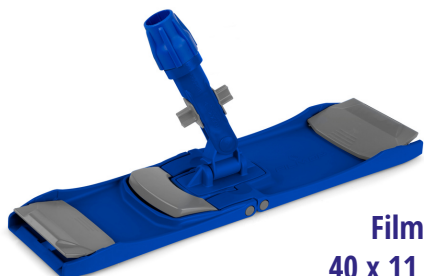

Systém zámků pro čištění stěn a stropů

Tlačítko pro rychlé otevření držáku mopu

Patentovaná klapka na uchycení mopu

**Všestranný**

Globo lze použít s jakýmkoli mopovacím systémem.

**Jednoduchý**

Intuitivní, jednoduché a okamžité použití.

**Efektivní a účinný**

Rychlé a snadné upevnění a uvolnění mopu snižuje čas a úsilí strávené mytím.

**Ergonomický**

Zabraňuje únavě: eliminuje ohýbání, pomáhá udržovat správné držení těla.

## GLOBO SYSTEM | NABÍDKA

**Filmop Držák GLOBO**  
40 x 11 cm | pro plochý  
mop s chlopněmi

Skládací plastový držák mopu GLOBO. Pro mokré vytírání podlah pomocí mopů s mikro chlopněmi.

Filmop Držák GLOBO | Kód: 242.0000TP0009AU